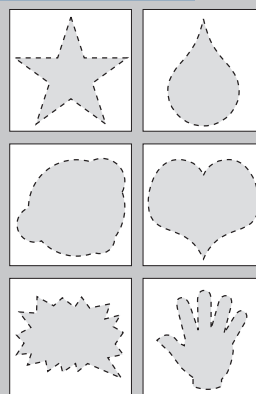

## Autocollant vinyle coupe droite

Format mini de massicotage : 5x5 cm

Pelliculé brillant R°	de 0 à 100 cm <sup>2</sup>	de 100 à 200 cm <sup>2</sup>	de 200 à 400 cm <sup>2</sup>	de 400 à 600 cm <sup>2</sup>
QUADRI	RECTO	RECTO	RECTO	RECTO
50 ex.	104	128	158	194
100 ex.	164	203	254	323
200 ex.	218	269	338	419
300 ex.	263	330	413	518
400 ex.	314	389	488	608
500 ex.	359	458	563	704

## Autocollant vinyle découpé à la forme

Découpe mi-chair

Pelliculé brillant R°	de 0 à 100 cm <sup>2</sup>	de 100 à 200 cm <sup>2</sup>	de 200 à 400 cm <sup>2</sup>	de 400 à 600 cm <sup>2</sup>
QUADRI	RECTO	RECTO	RECTO	RECTO
50 ex.	113	143	173	218
100 ex.	179	224	278	353
200 ex.	239	299	374	464
300 ex.	293	368	458	569
400 ex.	344	434	539	674
500 ex.	398	503	623	779

Réalisez votre propre forme de découpe  
découpe mi-chair  
à la forme  
à partir de votre  
fichier vectoriel

Livrés massicotés dans un rectangle,  
découpe à la forme mi-chair

Les tracés de découpe doivent être réalisés au format vectoriel, à intégrer sur votre visuel en 5<sup>e</sup> couleur.